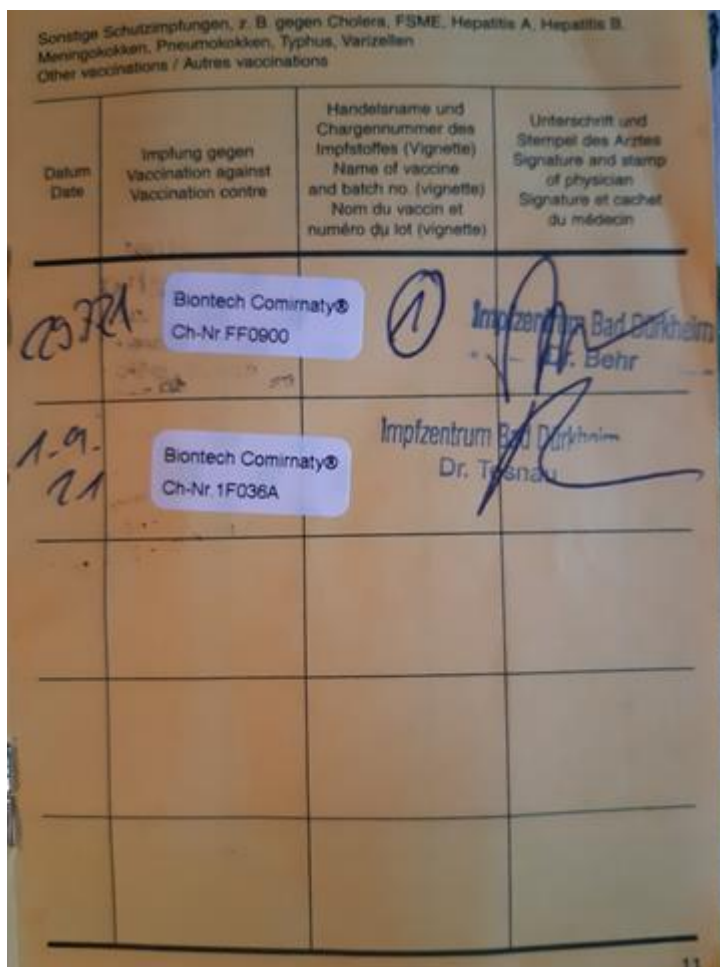

Landesimpfbus macht Station in Haßloch

geschrieben von Karin Hurrle | 19. November 2021

Am Donnerstag 25. November 2021 auf dem Pfalzplatz

Am Donnerstag, 25. November 2021, kommt der Landesimpfbus nach Haßloch und macht auf dem Pfalzplatz Halt. Geimpft wird von 09:00 bis 17:00 Uhr, der Impfbus wird auf dem Gelände der Schillerschule stehen, Inpfallige können sich ind die Turnhalle der Schillerschule einfinden. Die Wartezeit für Geimpfte dauert 15 Minuten zur Beobachtung. Es stehen die Vakzine von Johnson & Johnson und BioNTech zur Verfügung. Da die Impfnachfrage zuletzt wieder zugenommen hat, wird mit Wartezeiten gerechnet. Im Bereich vor der Turnhalle werden daher einige Parkplätze abgesperrt, damit die Wartesituation möglichst übersichtlich gehandhabt werden kann und wartende Personen nicht auf der Straße stehen müssen.

Jugendliche zwischen 12 und 16 Jahren müssen in Begleitung kommen

Personen im Alter von 12 bis 16 Jahren können in Begleitung eines Erziehungsberechtigten eine Schutzimpfung erhalten. Jugendliche zwischen 16 und 18 Jahren können mit einer schriftlichen Einverständniserklärung eines Erziehungsberechtigten das Impfangebot wahrnehmen. Zusätzlich sind in Rheinland-Pfalz Auffrischungsimpfungen für alle Erwachsene in den Impfbussen möglich. Zu beachten ist hierbei, dass die Zweitimpfung mindestens sechs

Monate zurückliegen muss.

Seit Mitte November setzt das Land Rheinland-Pfalz zwei zusätzliche Impfbusse ein, um neben Erst- und Zweitimpfung auch die Nachfrage an Booster-Impfungen abdecken zu können. Die Impfbusse sind in ganz Rheinland-Pfalz unterwegs. Das Land Rheinland-Pfalz ermöglicht am Donnerstag, 25. November 2021, auch den Haßlocher Bürgerinnen und Bürgern, die noch nicht geimpft sind, ihre Erstimpfung nachzuholen.